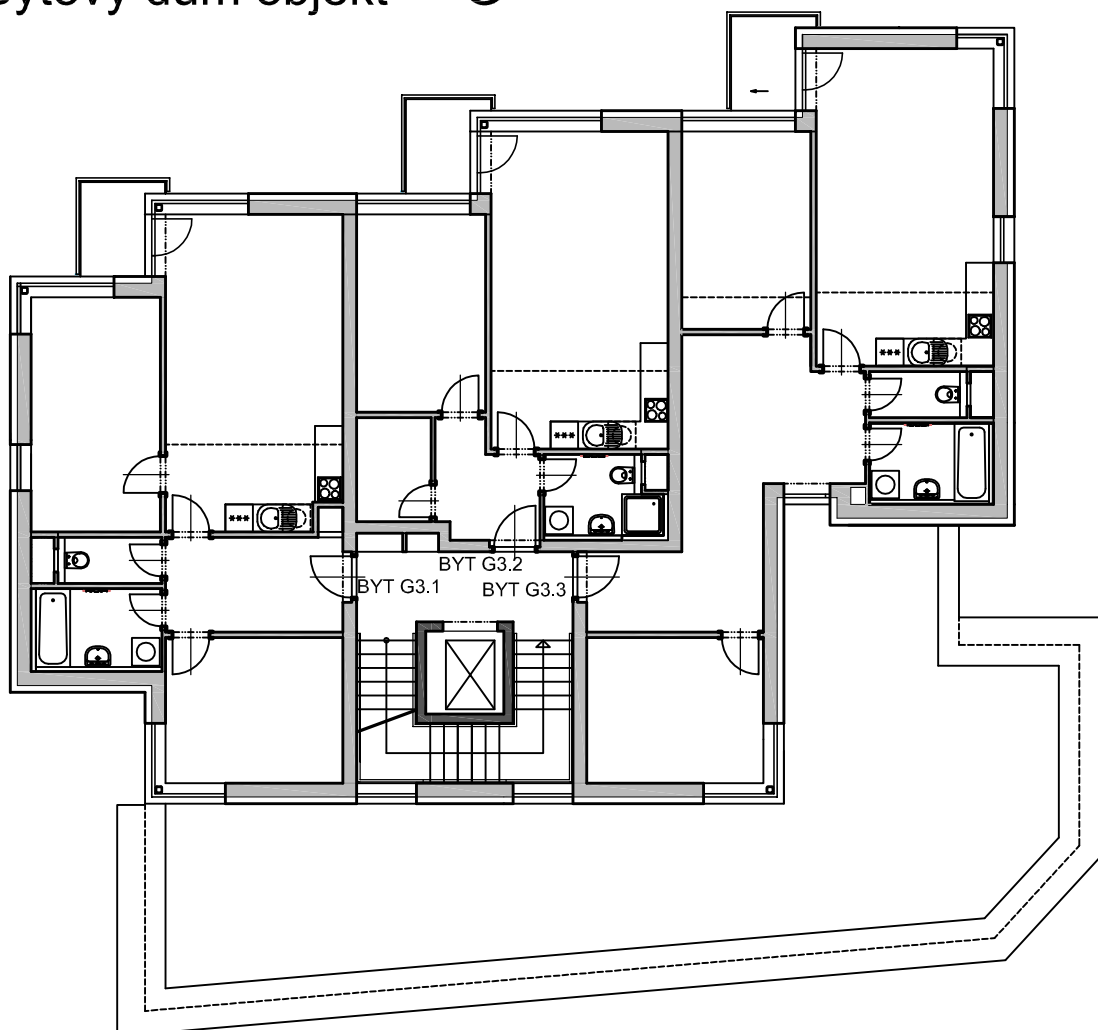

# RESIDENCE KUTNÁ HORA

Bytový dům objekt - "G"

## PŮDORYS 3.NP

Číslo bytu	Kategorie	Plocha bytové jednotky	Plocha balkonů a teras	Plocha celkem
G3.1	3+KK	67,27	2,98	70,25
G3.2	2+KK	51,30	2,98	54,28
G3.3	3+KK	78,38	2,98	81,36
CELKEM		196,95	8,94	205,89